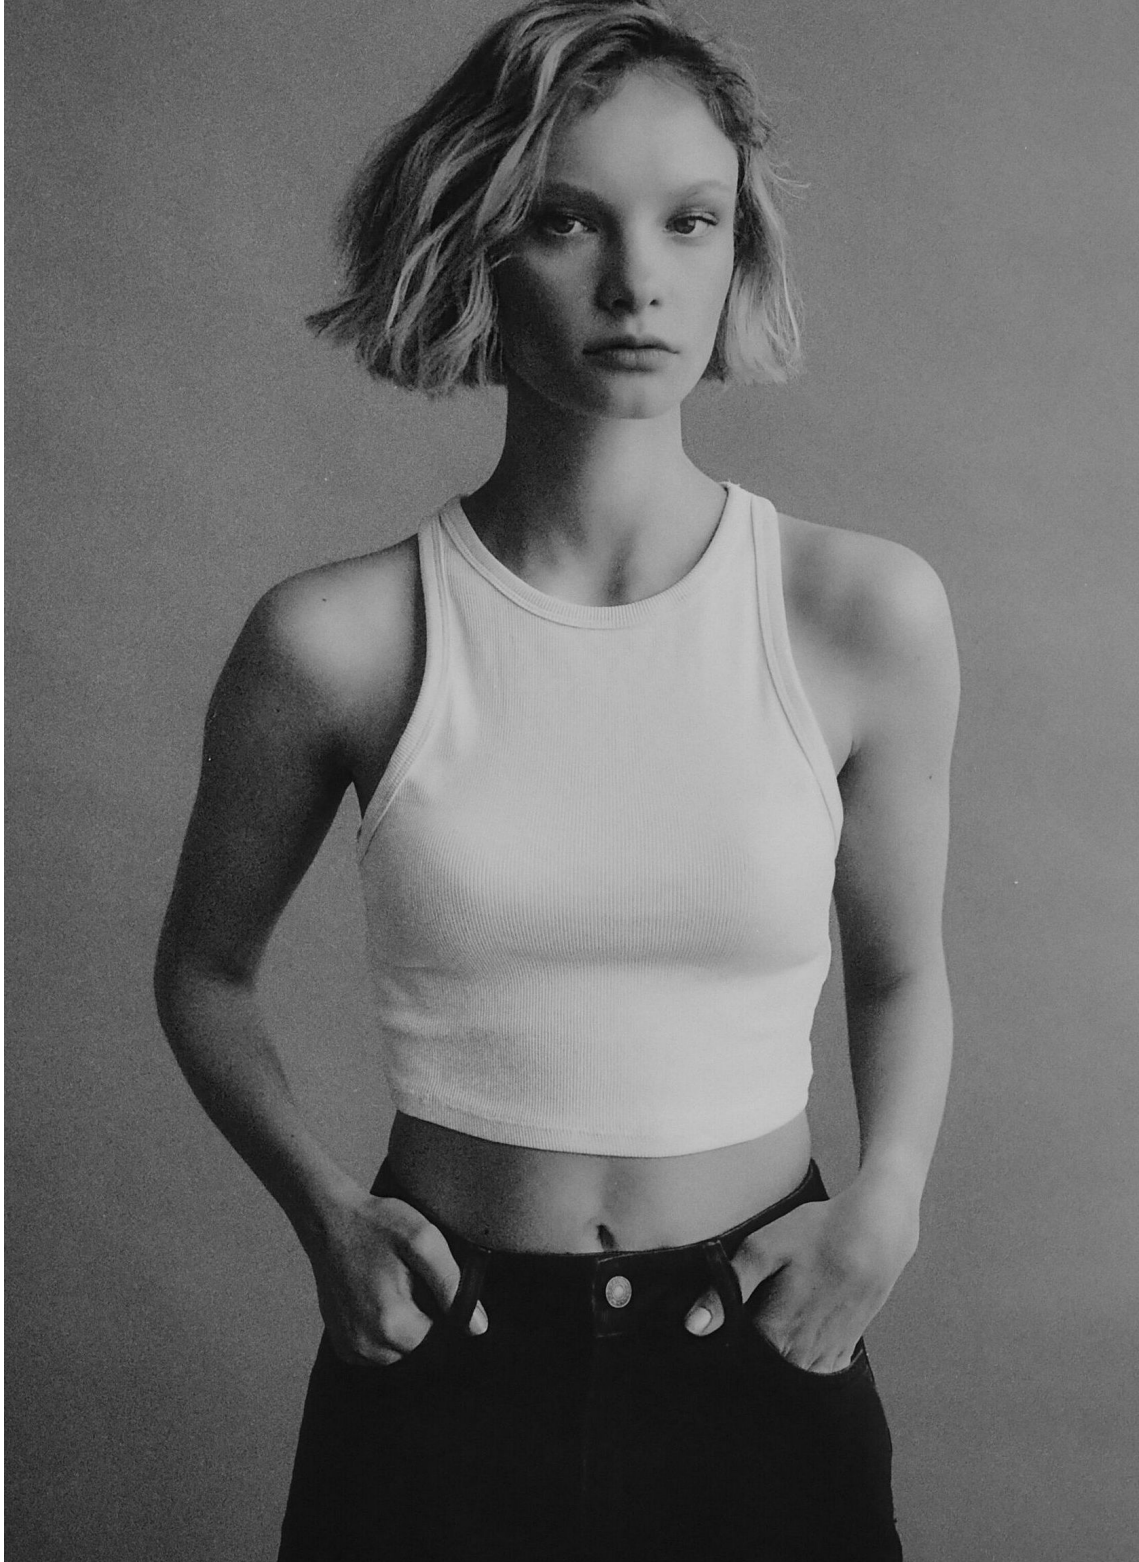

height 176 cm · bust 86 cm · cup B · waist 60 cm · hips 89 cm · dress 36

shoes size 39 · hair dark blonde · eyes blue

BARBARA SHILOVA

height 176 cm · bust 86 cm · cup B · waist 60 cm · hips 89 cm · dress 36

shoes size 39 · hair dark blonde · eyes blue

BARBARA SHILOVA

height 176 cm · bust 86 cm · cup B · waist 60 cm · hips 89 cm · dress 36
shoes size 39 · hair dark blonde · eyes blue

MGM
MODELS

MGM
MODELS

BARBARA SHILOVA